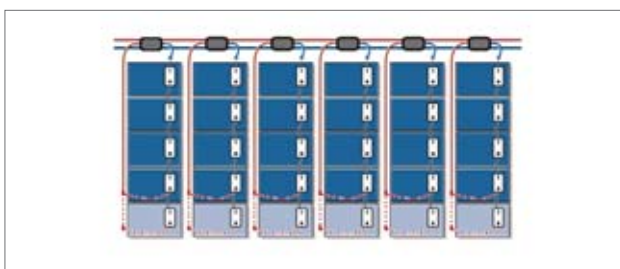

POSIBILIDADES DE CONEXIÓN
PARA UN RAMAL:
POSSIBILITÀ DI INTERCONNESSIONE
CONFIGURAZIONE A CAVO SINGOLO:

gehrtec NUBBEL

CABLEADO RÁPIDO Y SEGURO | CABLAGGIO VELOCE E AFFIDABILE

POSIBILIDADES DE CONEXIÓN
PARA DOS RAMALES:
POSSIBILITÀ DI INTERCONNESSIONE
CONFIGURAZIONE A CAVO DOPPIO: