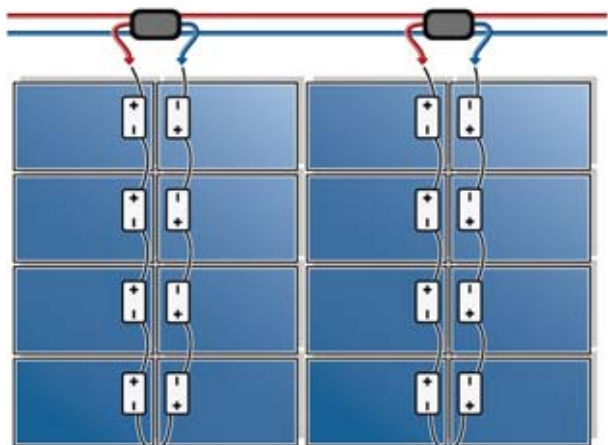

POSIBILIDADES DE CONEXIÓN
PARA UN RAMAL:
POSSIBILITÀ DI INTERCONNESSIONE
CONFIGURAZIONE A CAVO SINGOLO:

gehrtec NUBBEL

CABLEADO RÁPIDO Y SEGURO | CABLAGGIO VELOCE E AFFIDABILE

POSIBILIDADES DE CONEXIÓN
PARA DOS RAMALES:
POSSIBILITÀ DI INTERCONNESSIONE
CONFIGURAZIONE A CAVO DOPPIO: