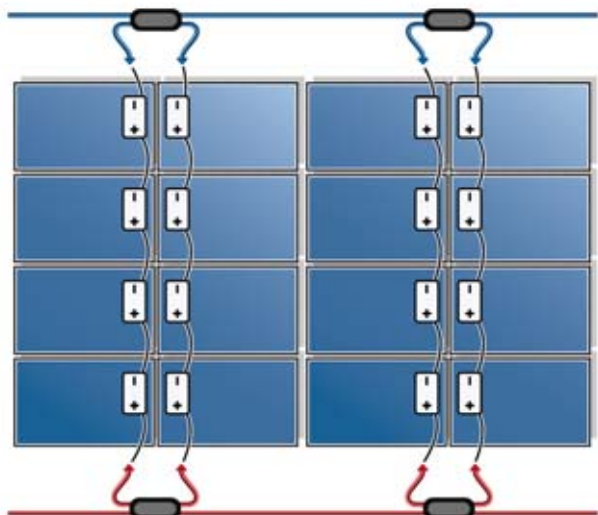

POSIBILIDADES DE CONEXIÓN
PARA UN RAMAL:
POSSIBILITÀ DI INTERCONNESSIONE
CONFIGURAZIONE A CAVO SINGOLO: