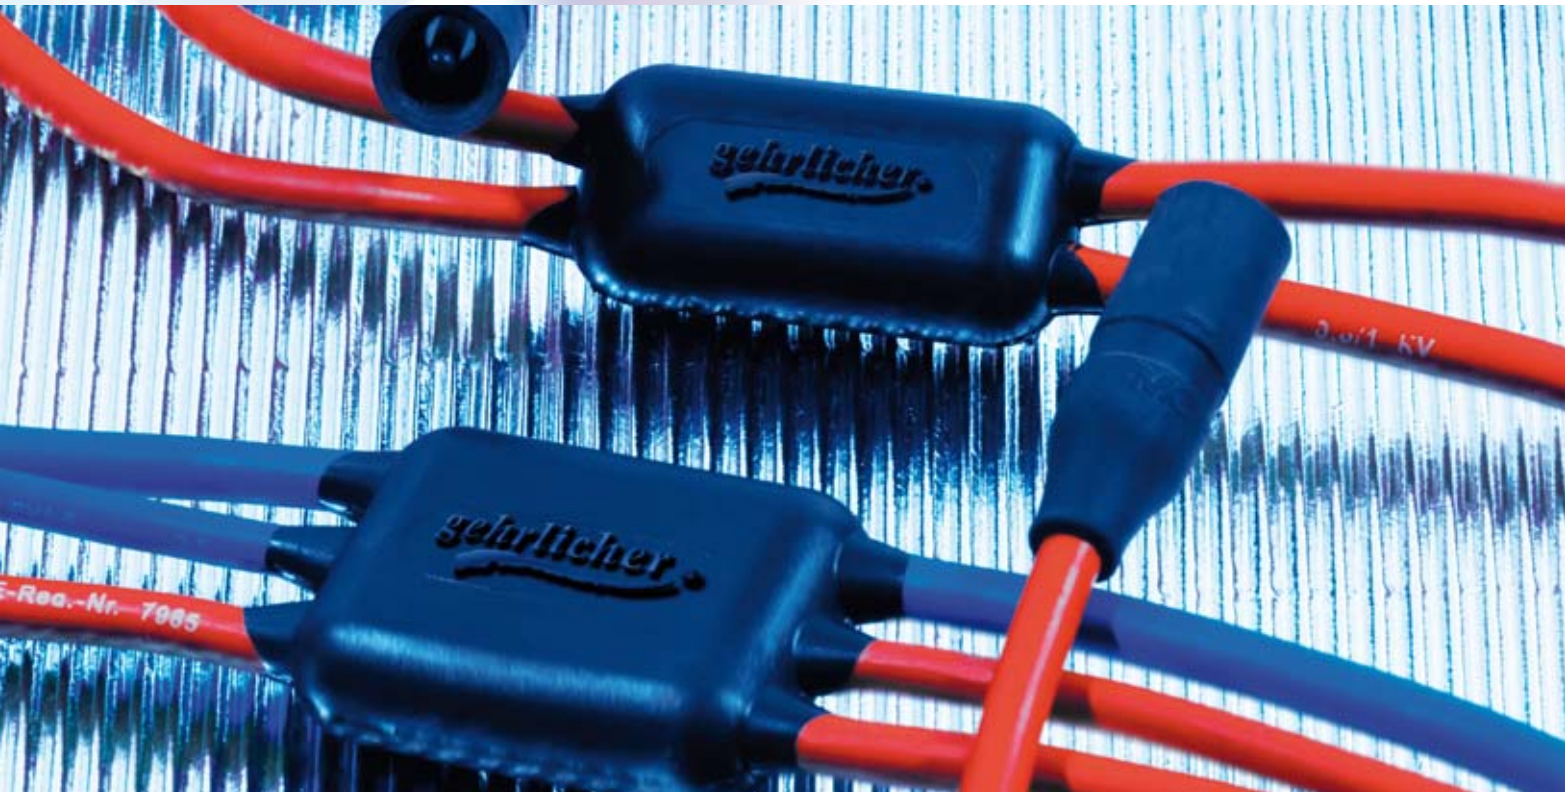

gehrlicher.

gehrtec NUBBEL

CABLEADO RÁPIDO Y SEGURO | CABLAGGIO VELOCE E AFFIDABILE

Sistema de cableado profesional de derivación bipolar para huertas solares e instalaciones fotovoltaicas sobre cubierta. Especialmente indicado para el cableado de módulos de capa fina.

Sistema di cablaggio professionale per impianti fotovoltaici a terra e su tetto di qualsiasi dimensione; in particolare, per impianti con moduli a film sottile.

SU VENTAJA

RENTABILIDAD Y SEGURIDAD

- Cableado CC rápido y efectivo.
- Menos posibilidades de error en el cableado.
- Poca resistencia de paso.
- Reducido número de conexiones.
- Tendido óptimo del cableado gracias a la posición precisamente seleccionada de las derivaciones.
- Minimización del acoplamiento inductivo debido a sobretensiones.
- Fabricación a medida según las necesidades específicas de cada cliente.
- Necesidad mínima de material.
- Conexión protegida contra inversiones de polaridad gracias a un conector MC3 incluido desde fábrica.

ACABADO DE ALTA CALIDAD

- Continuación de la excelente calidad del revestimiento aislante del cable en el *gehrtec* NUBBEL: un material continuo y reticulado.
- Extrema resistencia a las diferentes condiciones climáticas.

MANIFATTURA DI QUALITÀ

- Il *gehrtec* NUBBEL si distingue per l'elevata qualità del suo rivestimento: la guaina esterna è continua e non presenta discontinuità lungo tutta la rete
- Resistenza estremamente elevata agli agenti atmosferici